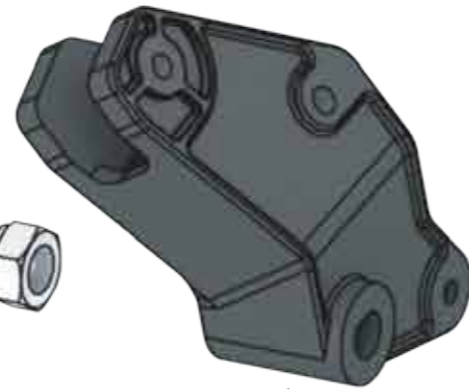

# RV3J LEFT WHEEL COMPLETE

V2.0

\*

## 1 REAR WHEEL ASSEMBLED

**YELLOW**  
P3J-05Y-RWASSM

**BLACK**  
P3J-05H-RWASSM

**LIME**  
P3J-05L-RWASSM

**BLUE**  
P3J-05B-RWASSM

**2** M12 NYLOCK NUT  
06-M47-M12NL

**3** LEFT LOWER STRUT PIVOT  
P3F-08H-LWPAFG

**4** M12 WASHER  
φ12×φ23.5×1.5  
06-M57-M12WS